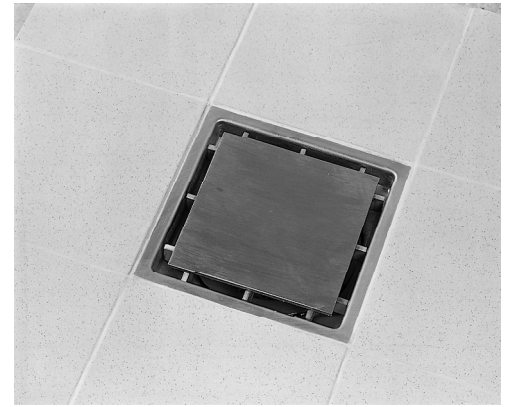

## Sumidero Vertical

Pavimentos EMBALDOSADOS O HORMIGON

**DAR.SUM.IND..xxxx**

**DAR.SUM.IND.2020.GED.110V**

**SUMIDERO SIFÓNICO VERTICAL** de acero inoxidable AISI 304, tipo DAR.SUM.IND, especialmente diseñado para uso INDUSTRIAL, cuerpo redondeado para facilitar la limpieza, sifón extraíble y filtro tamiz. Incorpora reja GE. Acabado SUMIDERO granellado. Salidas 110 mm Verticales u Horizontales.

## Sumidero Horizontal

**DAR.SUM.KV.xxxxx**

**SUMIDERO SIFÓNICO HORIZONTAL** de acero inoxidable AISI 304, tipo DAR.SUM.IND, especialmente diseñado para uso INDUSTRIAL, cuerpo redondeado para facilitar la limpieza, sifón extraíble y filtro tamiz. Incorpora reja GE. Acabado SUMIDERO granellado. Salidas 110 mm Verticales u Horizontales.

## Otros Sumideros

Sumidero telescopico

Los sumideros industriales para recoger tela impermeabilizante estan ejecutados en dos piezas, funcionan telescopicamente entre si para facilitar el encuentro de la tela y el pavimento final. La parte inferior tiene un aro con una brida para poder pinzar la tela y evitar posibles filtraciones. La parte superior contiene el marco y la reja.

Sumidero redondos

Los sumideros industriales para pavimento de resina estan diseñados para la adaptacion del tipo de pavimento. El marco es redondo para facilitar el encuentro del pavimento final evitando posibles desprendimientos del pavimento en su uso diario.