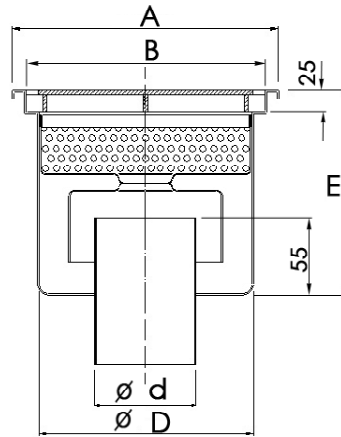

Sumideros

Industrial

Sumidero Vertical

Pavimentos EMBALDOSADOS O HORMIGON

DAR.SUM.IND..xxxx

DAR.SUM.IND.2020.GED.110V

SUMIDERO SIFÓNICO VERTICAL de acero inoxidable AISI 304, tipo DAR.SUM.IND, especialmente diseñado para uso INDUSTRIAL, cuerpo redondeado para facilitar la limpieza, sifón extraíble y filtro tamiz. Incorpora reja GE. Acabado SUMIDERO granellado. Salidas 110 mm Verticales u Horizontales.

Ref:	A x B x E x D	DN d Salida	Caudal
DAR.SUM.IND.20x20.GED.110V	200x170x220x160	110 mm	2'8 l/s
DAR.SUM.IND.25x25.GED.110V	250x220x230x200	110 mm	4'2 l/s
DAR.SUM.IND.30x30.GED.110V	300x270x230x240	110 mm	5'6 l/s