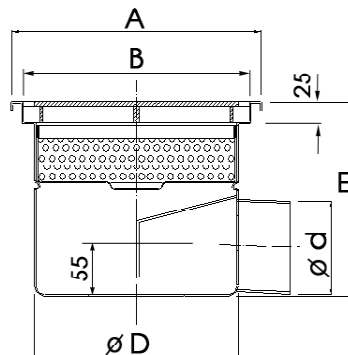

Sumidero Horizontal

DAR.SUM.KV.xxxxx

SUMIDERO SIFÓNICO HORIZONTAL de acero inoxidable AISI 304, tipo DAR.SUM.IND, especialmente diseñado para uso INDUSTRIAL, cuerpo redondeado para facilitar la limpieza, sifón extraíble y filtro tamiz. Incorpora reja GE. Acabado SUMIDERO granellado. Salidas 110 mm Verticales u Horizontales.

Ref:	A x B x E x D	DN d Salida	Caudal
DAR.SUM.IND.20x20.GED.110H	200x170x220x160	110 mm	2'8 l/s
DAR.SUM.IND.25x25.GED.110H	250x220x230x200	110 mm	4'2 l/s
DAR.SUM.IND.30x30.GED.110H	300x270x230x240	110 mm	5'6 l/s